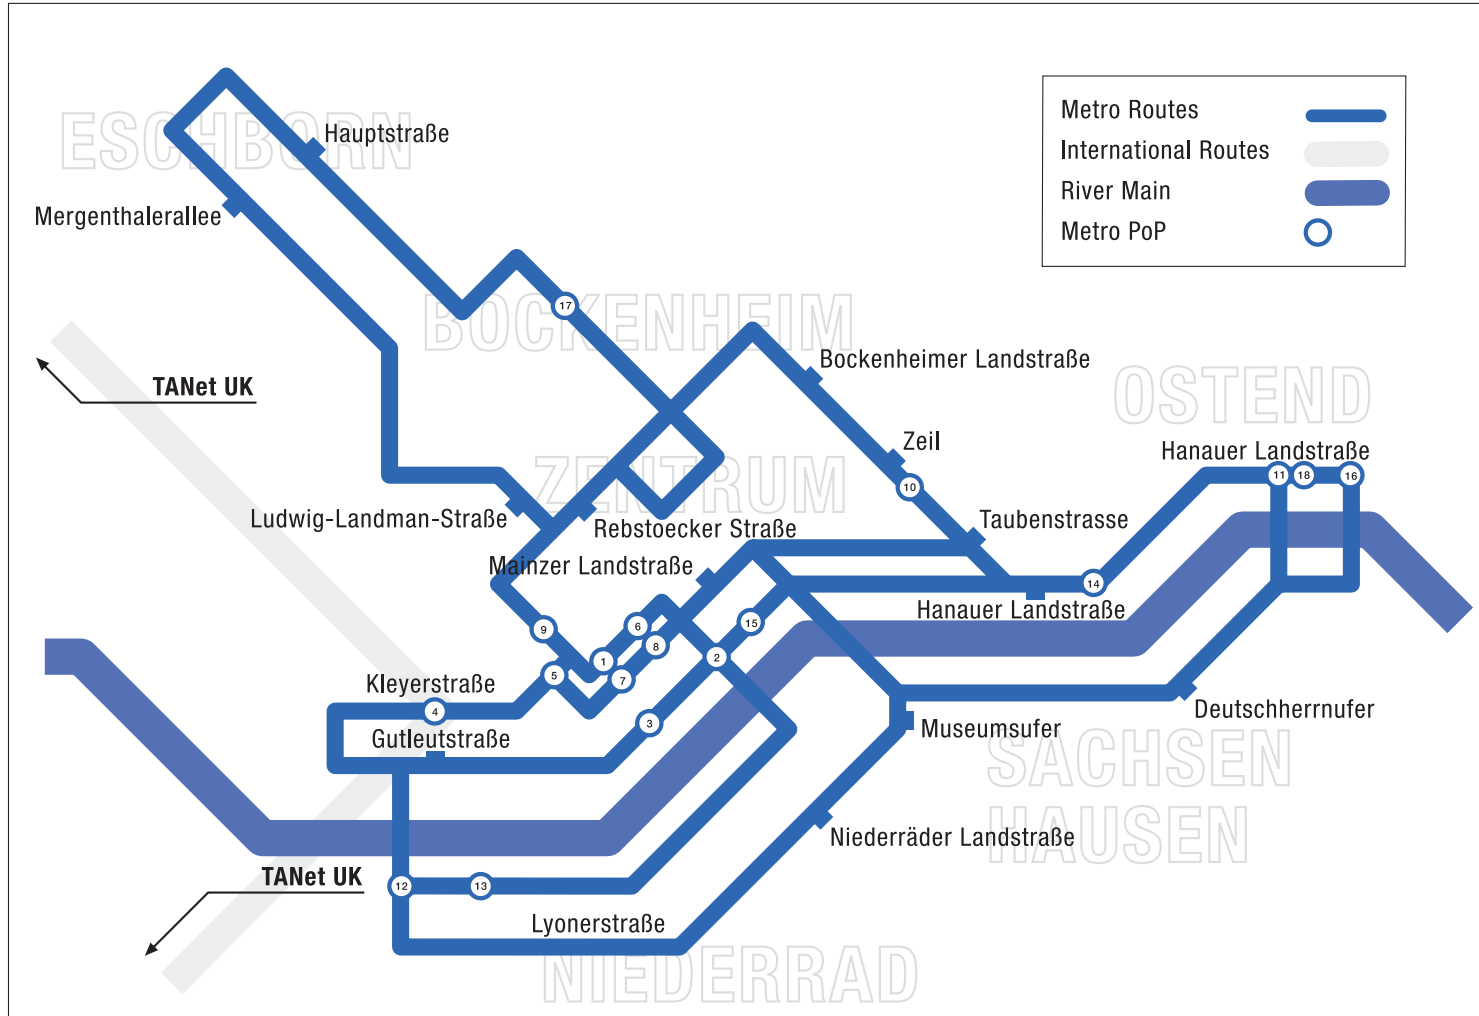

# Frankfurt

## Metropolitan Fibre Optic Network

### Frankfurt Points of Presence (PoPs)

1	<b>Kleyerstr. 90</b> 60326 FFM (Fibernet National PoP)	11	<b>Hanauer Landstr. 302</b> 60314 FFM (InterXion)
2	<b>Gutleutstr. 175</b> 60327 FFM (Fibernet National PoP)	12	<b>Lyonerstr. 28</b> 60528 FFM (Redbus)
3	<b>Gutleutstr. 310</b> 60327 FFM (Telecity)	13	<b>Lyonerstr. 15</b> 60528 FFM (Atricom)
4	<b>Kleyerstr. 79-81</b> 60326 FFM (Tenovis)	14	<b>Hanauer Landstraße 196</b> 60314 FFM
5	<b>Rebstöckerstr. 55</b> 60326 FFM	15	<b>Wilhelm Leuschner Str. 25</b> 60329 FFM
6	<b>Rebstöckerstr. 25-31</b> 60326 FFM (ITENOS)	16	<b>Hanauer Landstraße 320</b> 60314 FFM (Telehouse Europe)
7	<b>Kleyerstr. 90</b> 60326 FFM (Ancotel)	17	<b>Eschborner Landstraße 110</b> 60489 FFM (Global Switch) <i>(Planned)</i>
8	<b>Kleyerstr.88</b> 60326 FFM	18	<b>Weißmüllerstraße 25</b> 60314 FFM
9	<b>Schmidtstr. 51</b> 60326 FFM		
10	<b>Taubenstr. 7-9</b> 60011 FFM (IX-Europe)		